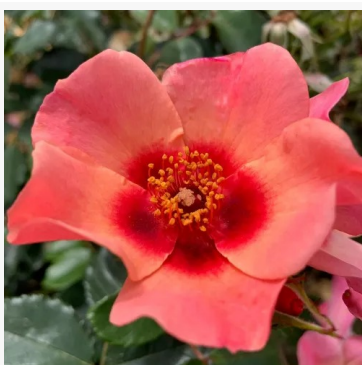

Rosa For Your Eyes Only

różowy - róża rabatowa floribunda
70-90 cm
róża o dyskretnym zapachu - o owocowym aromacie
Christopher H. Warner