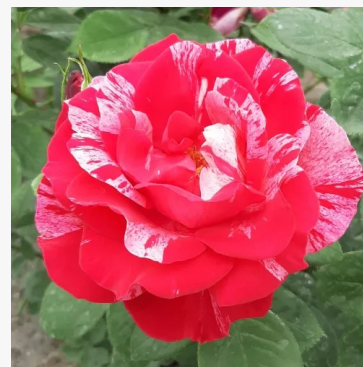

Rosa Delstrobla

różowy - biały - róża rabatowa floribunda
80-100 cm
róża o dyskretnym zapachu - o aromacie centifolia
Georges Delbard