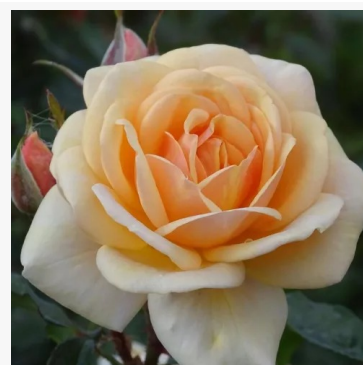

Rosa Sweet Honey®

żółty - róża rabatowa floribunda
90-120 cm
róża o dyskretnym zapachu - o aromacie jabłka
W. Kordes & Sons