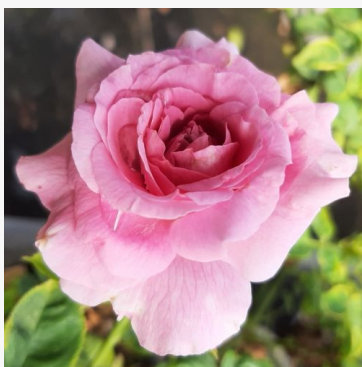

Rosa Csikszereda

różowy - róża rabatowa floribunda
100-130 cm
róża bezzapachowa - -
Márk Gergely