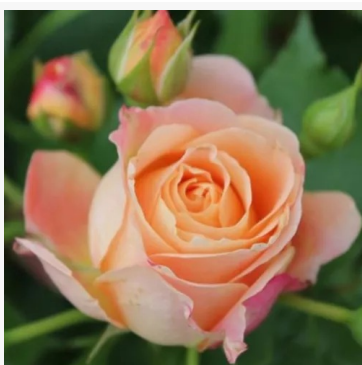

Rosa Distant Drums™

różowy - pomarańczowy - róża rabatowa grandiflora -
floribunda
90-120 cm
róża o intensywnym zapachu - aromat goździkowy
Dr. Griffith J. Buck

Rosa Dolce

różowy - róża rabatowa floribunda
40-50 cm
róża o intensywnym zapachu - o aromacie jabłka
PhenoGeno Roses