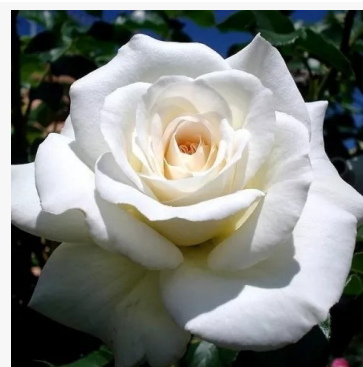

Rosa Clos Fleuri Blanc

biały - róża rabatowa floribunda
80-150 cm
róża o dyskretnym zapachu - aromat miodowy
G. Delbard