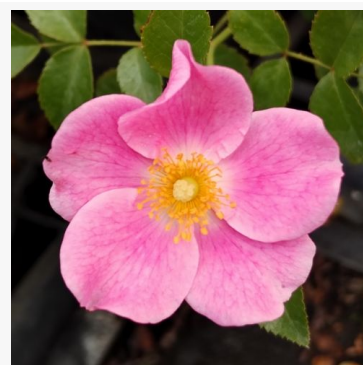

Rosa Fortuna®

różowy - róża rabatowa floribunda
50-70 cm
róża bezzapachowa -
W. Kordes & Sons