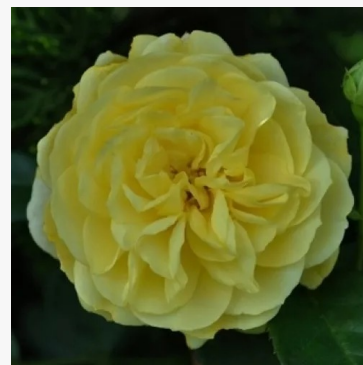

Rosa Havobog

żółty - róża rabatowa floribunda
60-80 cm
róża o średnio intensywnym zapachu - o aromacie
cytryny
Verschuren & Zonen