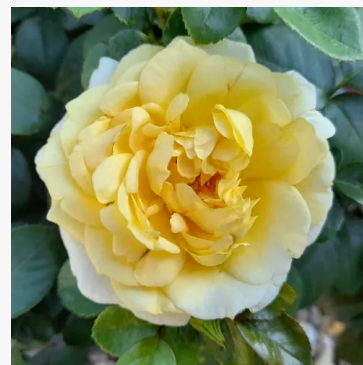

Rosa Sunstar®

żółty - róża rabatowa floribunda
60-90 cm
róża o dyskretnym zapachu - o aromacie truskawki
W. Kordes & Sons