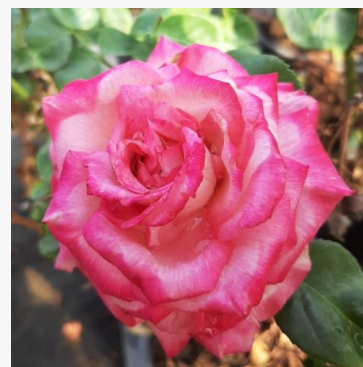

Rosa Csikszereda

różowy - róża rabatowa floribunda
100-130 cm
róża bezzapachowa - -
Márk Gergely

Rosa Csinszka

różowy - róża rabatowa polyantha
30-50 cm
róża bezzapachowa - -
Márk Gergely

Rosa Daily Sketch™