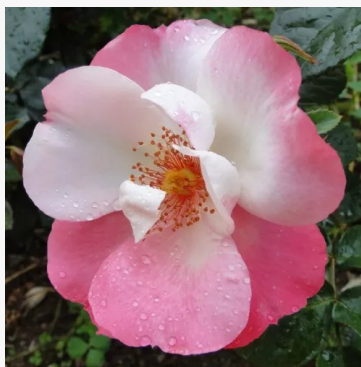

Rosa Occhi di Fata

biały - różowy - róża rabatowa floribunda
60-70 cm
róża bezzapachowa - -
Enrico Barni