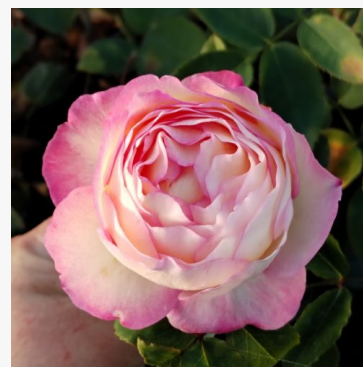

Rosa Regal Prince

różowy - żółty - róża rabatowa floribunda
60-90 cm
róża o dyskretnym zapachu - aromat mango
Discovered by - pharmaROSA®