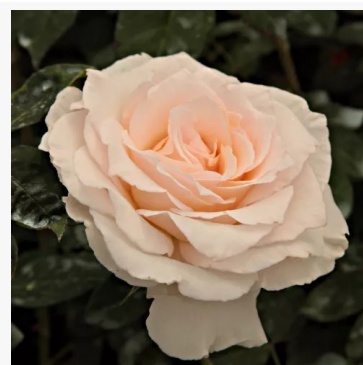

Rosa Poustinia™

biały - róża rabatowa floribunda
80-100 cm
róża o intensywnym zapachu - o aromacie brzoskwini
Jozef Orye