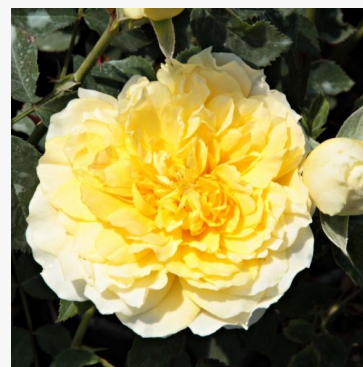

Rosa Café®

żółty - róża rabatowa floribunda
90-100 cm
róża o intensywnym zapachu - o aromacie anyżu
Reimer Kordes