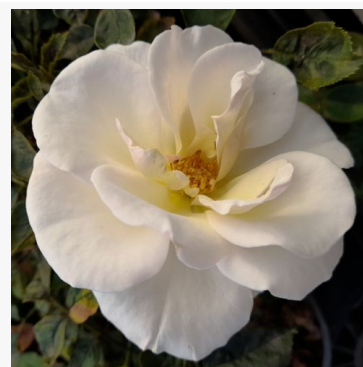

Rosa Paul Cézanne[®]

pomarańczowy - żółty - róża rabatowa grandiflora -
floribunda
50-60 cm
róża o dyskretnym zapachu - o aromacie jabłka
G. Delbard

Rosa Pear

różowy - róża rabatowa floribunda
60-70 cm
róża o intensywnym zapachu - aromat goździkowy
PhenoGeno Roses