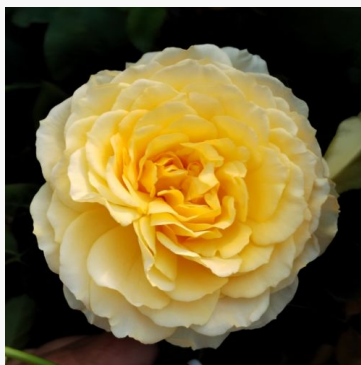

Rosa My Dad

żółty - róża rabatowa floribunda
80-90 cm
róża o dyskretnym zapachu - aromat piżmowy
Bob Matthews