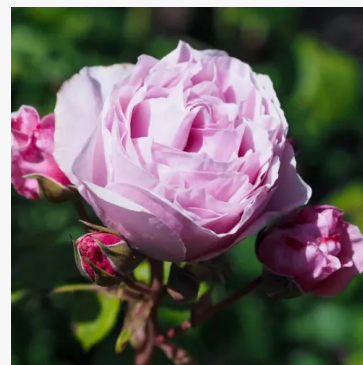

Rosa Princess Claire of Belgium

różowy - róża rabatowa grandiflora - floribunda
70-120 cm
róża o dyskretnym zapachu - aromat morelowy
Martin Vissers