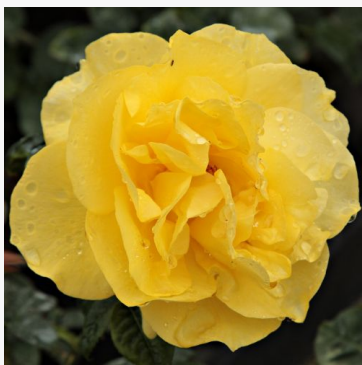

Rosa Goldbeet

żółty - róża rabatowa floribunda
120-150 cm
róża bezzapachowa - -
Werner Noack