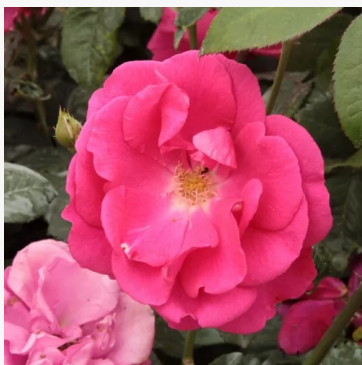

Rosa Lafayette

różowy - róża rabatowa polyantha
20-50 cm
róża bezzapachowa - -
Brent C. Dickerson