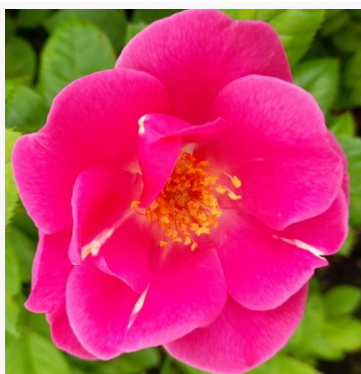

Rosa The Oddfellows Rose®

różowy - róża rabatowa floribunda
60-90 cm
róża o dyskretnym zapachu - aromat kwaśny
Gareth Fryer