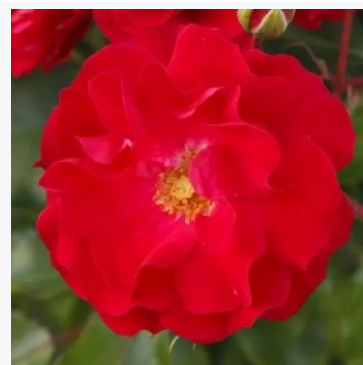

Rosa Rotilia®

czerwony - róża rabatowa floribunda
60-80 cm
róża o dyskretnym zapachu - o aromacie grejfruta
Wilhelm Kordes III.