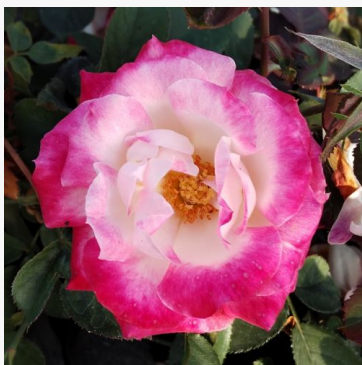

Rosa Suni®

biały - różowy - róża rabatowa floribunda
60-80 cm
róża o dyskretnym zapachu - aromat herbaciany
Vittorio Barni