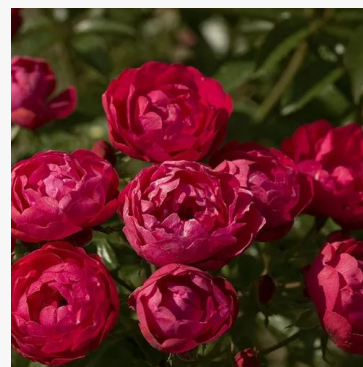

Rosa Morsdag®

czerwony - róża rabatowa polyantha
30-60 cm
róża bezzapachowa - -
F.J. Grootendorst