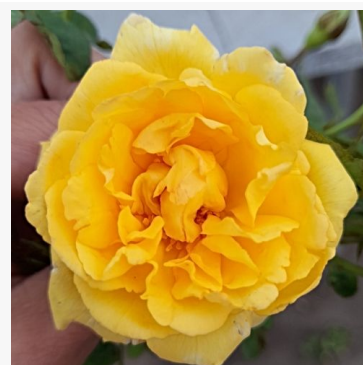

Rosa Isidora™

żółty - róża rabatowa floribunda
50-70 cm
róża o dyskretnym zapachu - o aromacie grejfruta
PhenoGeno Roses