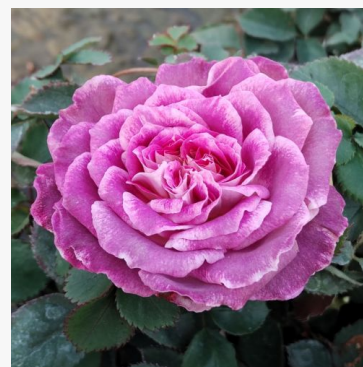

Rosa Kathryn

różowy - biały - róża rabatowa floribunda
60-80 cm
róża bezzapachowa - -
Ronnie Rawlins