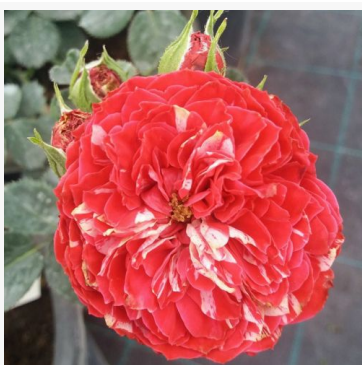

Rosa Konstantina™

różowy - biały - róża rabatowa floribunda
60-70 cm
róża o dyskretnym zapachu - o aromacie jabłka
PhenoGeno Roses