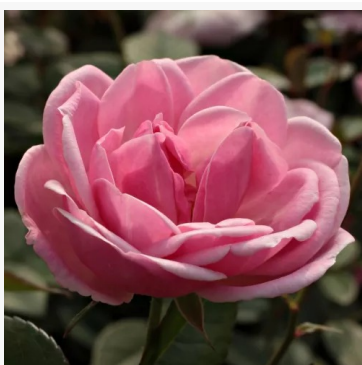

Rosa Mevrouw Nathalie Nypels

różowy - róża rabatowa floribunda
50-90 cm
róża o dyskretnym zapachu - o aromacie centifolia
Mathias Leenders