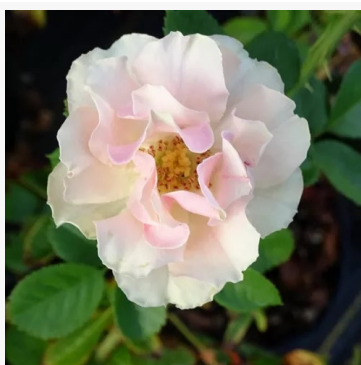

Rosa Greensleeves

różowy - róża rabatowa floribunda
60-80 cm
róża bezzapachowa - -
Jack L. Harkness