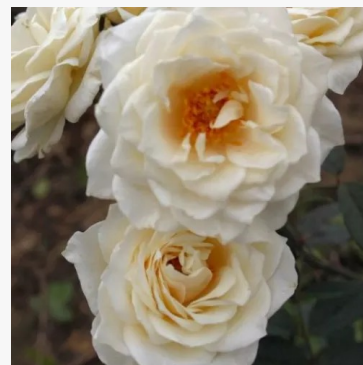

Rosa Orangerie[®]

pomarańczowy - róża rabatowa floribunda
75-90 cm
róża bezzapachowa - -
W. Kordes & Sons

Rosa Organdie

żółty - róża rabatowa floribunda
100-120 cm
róża o intensywnym zapachu - o aromacie centifolia
John Scarman