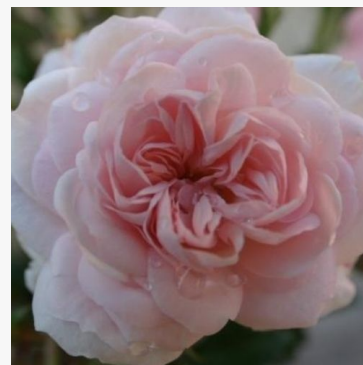

Rosa Beatrice Krismer

różowy - róża rabatowa grandiflora - floribunda
100-120 cm
róża o średnio intensywnym zapachu - aromat piżmowy
John Scarman