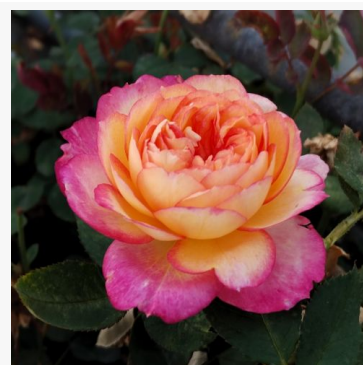

Rosa Laurent Voulzy

żółty - różowy - róża rabatowa grandiflora - floribunda
90-100 cm
róża o intensywnym zapachu - o aromacie
damasceńskim
Guillot