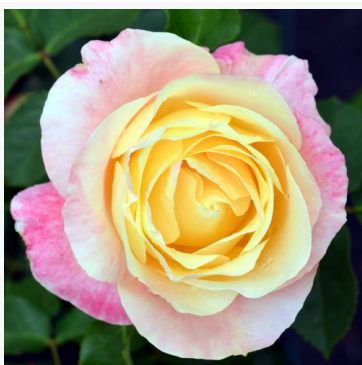

Rosa Apricot Queen Elizabeth

żółty - różowy - róża rabatowa floribunda
60-80 cm
róża bezzapachowa - -
Verschuren & Zonen