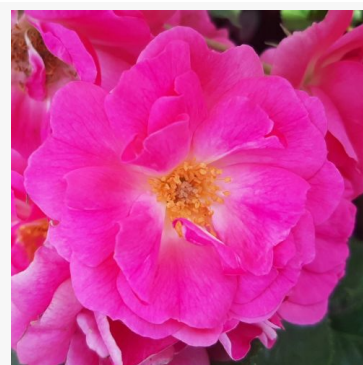

Rosa Bad Wörishofen ®

różowy - róża rabatowa floribunda
60-70 cm
róża bezzapachowa - -
W. Kordes' Söhne®