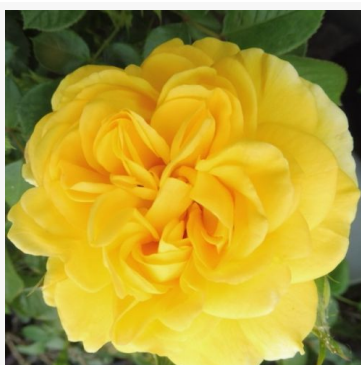

Rosa Cheerfulness

żółty - róża rabatowa floribunda
70-100 cm
róża o dyskretnym zapachu - o aromacie centifolia
Discovered by - pharmaROSA®