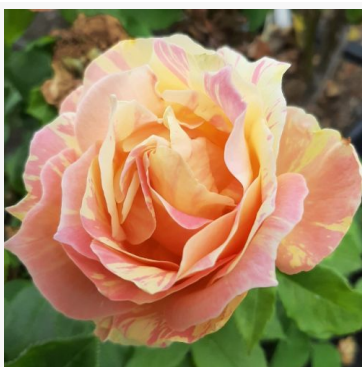

Rosa Paul Cézanne®

pomarańczowy - żółty - róża rabatowa grandiflora -
floribunda
50-60 cm
róża o dyskretnym zapachu - o aromacie jabłka
G. Delbard