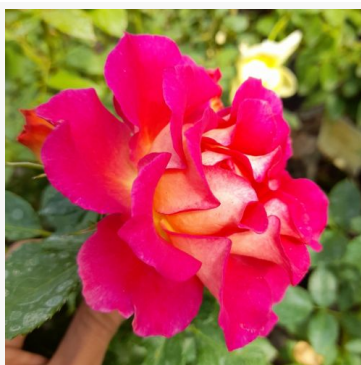

Rosa Barire®

różowy - żółty - róża rabatowa floribunda
70-90 cm
róża o intensywnym zapachu - o aromacie grejfruta
Vittorio Barni