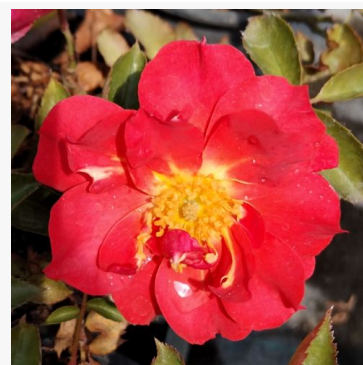

Rosa Honey Maya

czerwony - róża rabatowa floribunda
120-150 cm
róża o dyskretnym zapachu - aromat miodowy
-