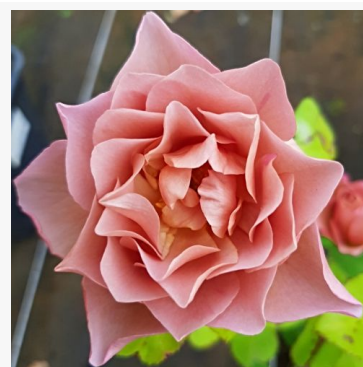

Rosa Sola

różowy - róża rabatowa grandiflora - floribunda
90-120 cm
róża o średnio intensywnym zapachu - aromat
morelowy
Wabara Roses