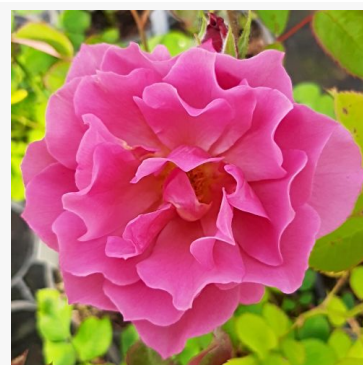

Rosa Aoi

różowy - róża rabatowa floribunda
60-80 cm
róża o dyskretnym zapachu - o aromacie przypraw
Keiji Kunieda