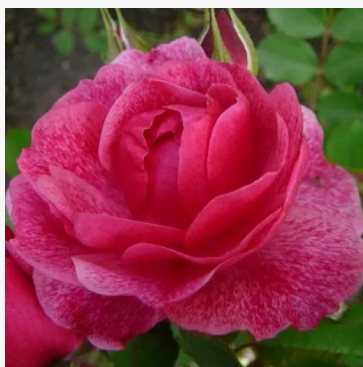

Rosa Morden Ruby™

różowy - róża rabatowa floribunda
90-120 cm
róża o dyskretnym zapachu - o owocowym aromacie
Henry H. Marshall