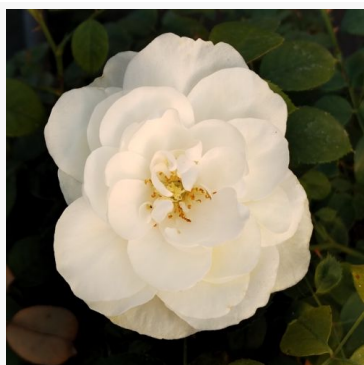

Rosa Prague™

biały - róża rabatowa floribunda
80-90 cm
róża o dyskretnym zapachu - o słodkim aromacie
Mogens Nyegaard Olesen