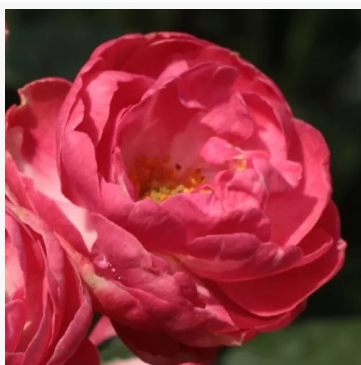

Rosa Dick Koster™

różowy - róża rabatowa polyantha
30-70 cm
róża o dyskretnym zapachu - aromat piżmowy
D.A. Koster