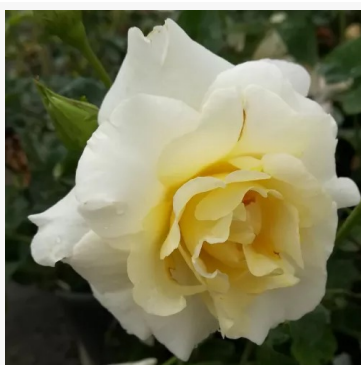

Rosa Irène Frain™

biały - róża rabatowa floribunda
60-70 cm
róża o dyskretnym zapachu - aromat goździkowy
Dominique Massad