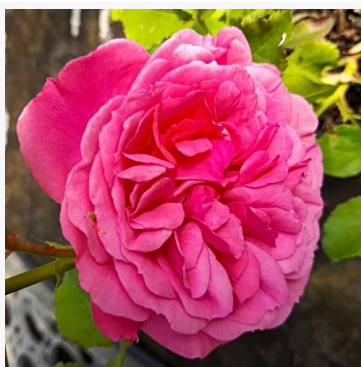

Rosa Dunav™

różowy - róża rabatowa floribunda
50-60 cm
róża o dyskretnym zapachu - aromat herbaciany
PhenoGeno Roses