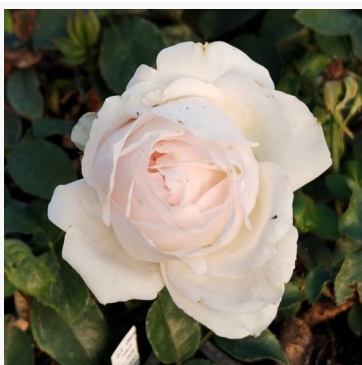

Rosa Sweet Sonata

różowy - róża rabatowa floribunda
50-60 cm
róża o dyskretnym zapachu - aromat waniliowy
Alain Meillard