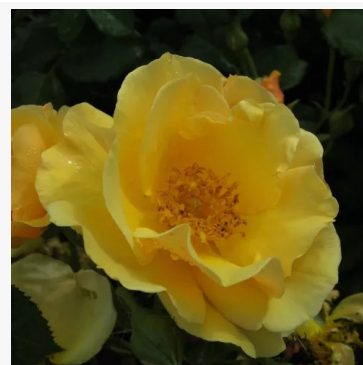

Rosa Campina Gold

żółty - róża rabatowa floribunda
60-90 cm
róża o intensywnym zapachu - o aromacie jabłka
Martin Vissers