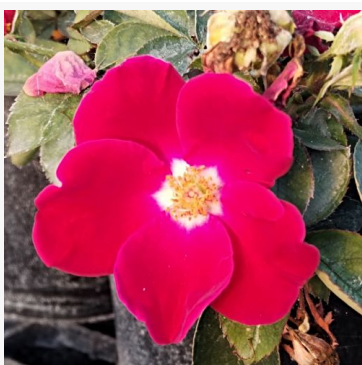

Rosa Charming

pomarańczowy - róża rabatowa floribunda
50-60 cm
róża bezzapachowa - -
David Kenny