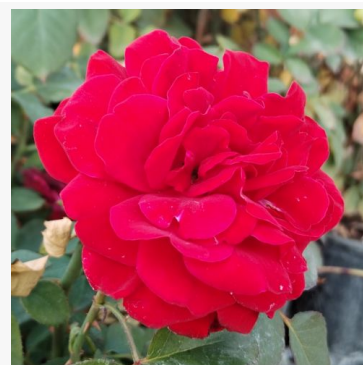

Rosa Lübecker Rotspon

czerwony - róża rabatowa floribunda
50-60 cm
róža bezzapachowa - -
Hans Jürgen Evers