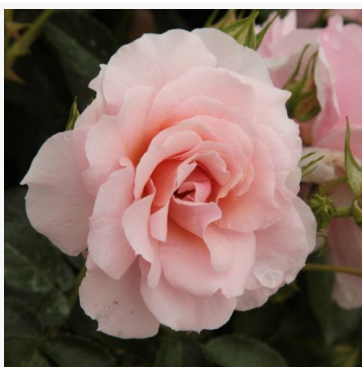

Rosa Chewgentpeach

różowy - róża rabatowa grandiflora - floribunda
100-120 cm
róża bezzapachowa - -
Christopher H. Warner