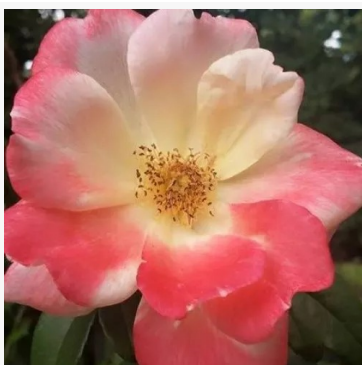

Rosa Roseromantic®

różowy - róża rabatowa floribunda
60-90 cm
róża bezzapachowa - -
W. Kordes' Söhne®