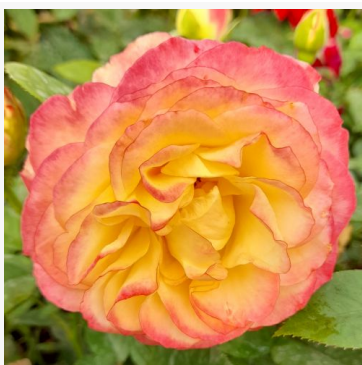

Rosa La Parisienne

pomarańczowy - róża rabatowa grandiflora - floribunda
90-120 cm
róża bezzapachowa - -
G. Delbard