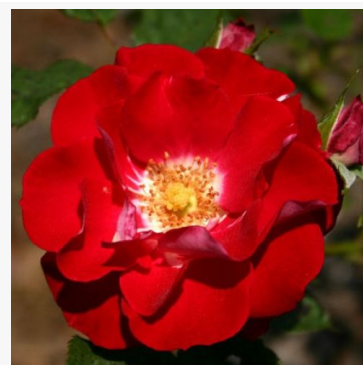

Rosa Pirouette

czerwony - biały - róża rabatowa floribunda
120-150 cm
róża o dyskretnym zapachu - aromat waniliowy
Louis Lens