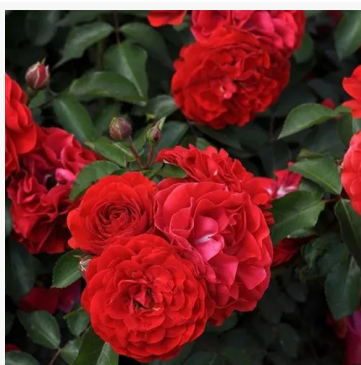

Rosa Tara™

pomarańczowy - róża rabatowa polyantha
50-70 cm
róża o dyskretnym zapachu - o aromacie
damasceńskim
PhenoGeno Roses