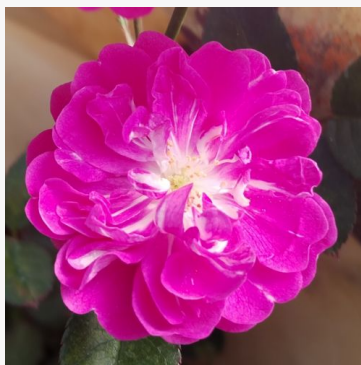

Rosa Kodály Zoltán

różowy - róża rabatowa polyantha
70-80 cm
róża o dyskretnym zapachu - o aromacie konwalii
Márk Gergely