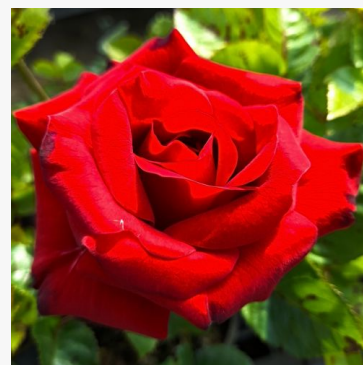

Rosa Patras™

czerwony - róża rabatowa floribunda
50-80 cm
róża o dyskretnym zapachu - o owocowym aromacie
L. Pernille Olesen, Mogens Nyegaard Olesen