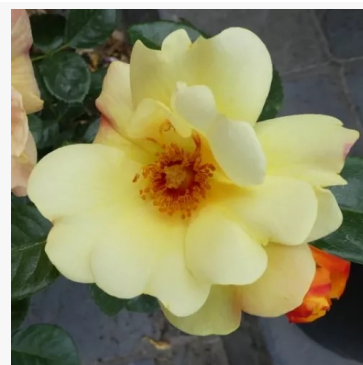

Rosa Kenendure

żółty - róża rabatowa floribunda
50-60 cm
róża bezzapachowa - -
David Kenny