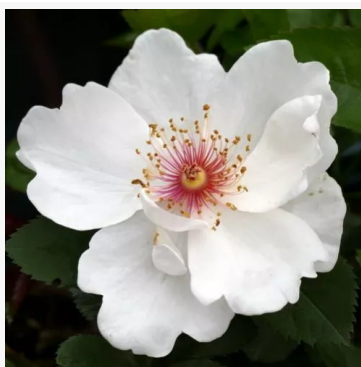

Rosa Jacqueline du Pré™

biały - róża rabatowa floribunda
150-180 cm
róża o intensywnym zapachu - o aromacie jabłka
Harkness & Co.