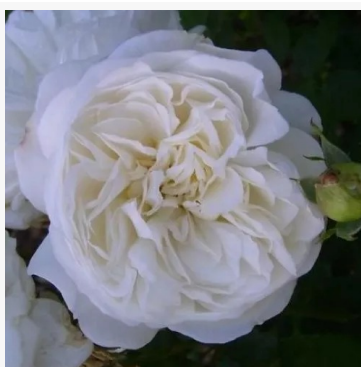

Rosa Weisse Gruss an Aachen™

biały - róża rabatowa floribunda
50-90 cm
róża o dyskretnym zapachu - o aromacie jabłka
Max Vogel