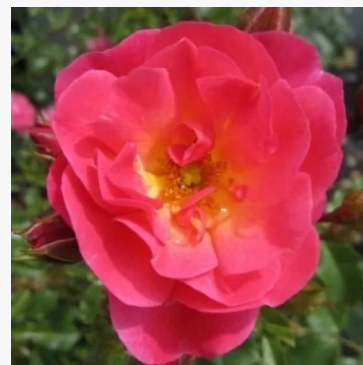

Rosa Maxi-Vita®

różowy - róża rabatowa floribunda
60-70 cm
róża bezzapachowa - -
W. Kordes & Sons