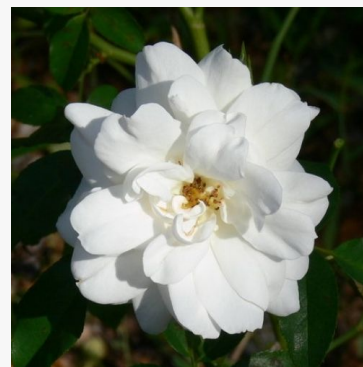

Rosa Weksmopur

fioletowy - róża rabatowa floribunda
75-80 cm
róża o intensywnym zapachu - aromat malinowy
Tom Carruth

Rosa Wekstephitsu

różowy - róża rabatowa grandiflora - floribunda
90-150 cm
róża o intensywnym zapachu - o aromacie brzoskwini
Tom Carruth