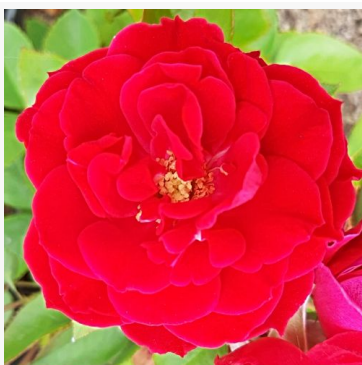

Rosa Pietra™

czerwony - róża rabatowa floribunda
50-80 cm
róża o dyskretnym zapachu - o aromacie anyżu
L. Pernille Olesen, Mogens Nyegaard Olesen