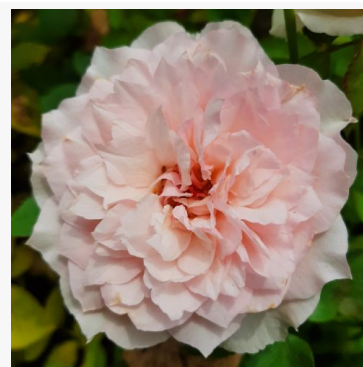

Rosa Euridice

różowy - róża rabatowa floribunda
90-100 cm
róża o intensywnym zapachu - o aromacie centifolia
Takunori Kimura