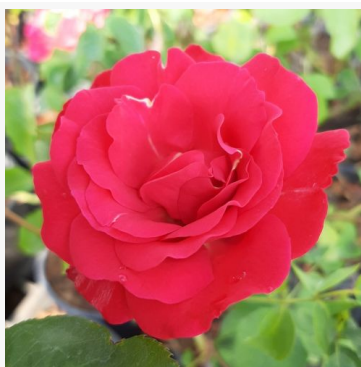

Rosa Dauphine™

różowy - róża rabatowa floribunda
70-100 cm
róża o dyskretnym zapachu - o aromacie jabłka
Jean-Marie Gaujard