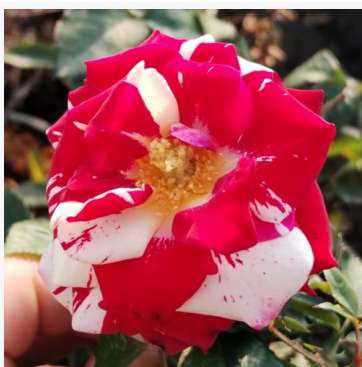

Rosa Wekgobnez

czerwony - biały - róża rabatowa grandiflora -
floribunda
75-90 cm
róża o intensywnym zapachu - o aromacie jabłka
Tom Carruth