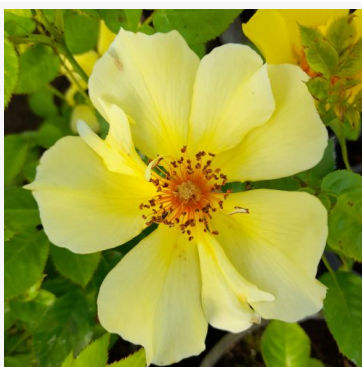

Rosa Ducat™

żółty - róża rabatowa floribunda
40-60 cm
róża o dyskretnym zapachu - o aromacie
damasceńskim
PhenoGeno Roses