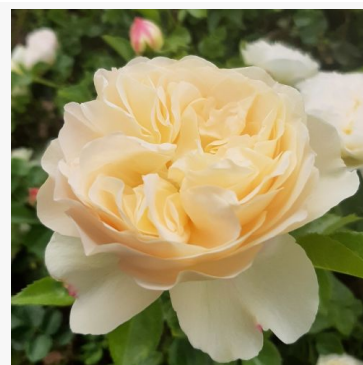

Rosa Lemon™

żółty - róża rabatowa floribunda
80-90 cm
róża o intensywnym zapachu - o owocowym aromacie
PhenoGeno Roses