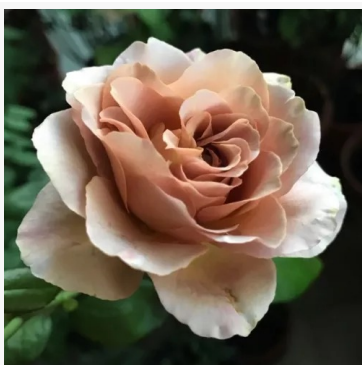

Rosa Caffè Latte™

żółty - brązowy - róża rabatowa floribunda
130-150 cm
róża o dyskretnym zapachu - aromat goździkowy
De Ruiter Innovations BV.