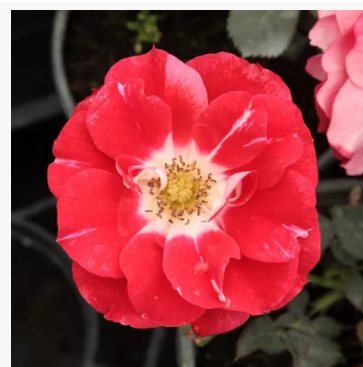

Rosa Picasso™

czerwony - biały - róża rabatowa floribunda
60-75 cm
róża bezzapachowa -
Samuel Darragh McGredy IV.