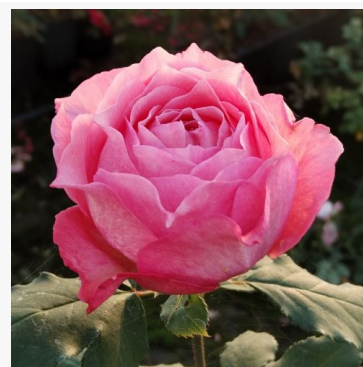

Rosa Schöne vom See®

pomarańczowy - róża rabatowa grandiflora - floribunda
70-90 cm
róża bezzapachowa - -
Tim Hermann Kordes

Rosa Sheherazade®

różowy - róża rabatowa floribunda
50-70 cm
róża o intensywnym zapachu - aromat fiołkowy
Takunori Kimura