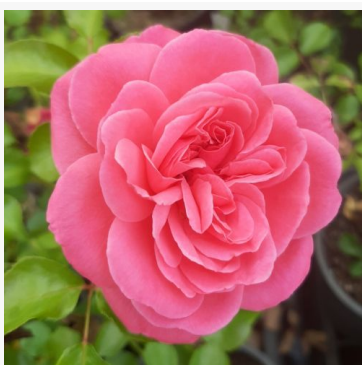

Rosa Rózsaszín

różowy - róża rabatowa floribunda
25-50 cm
róża o średnio intensywnym zapachu - o aromacie
cynamonu