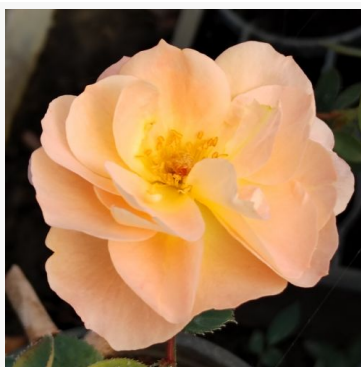

Rosa Schöne vom See®

pomarańczowy - róża rabatowa grandiflora - floribunda
70-90 cm
róża bezzapachowa - -
Tim Hermann Kordes