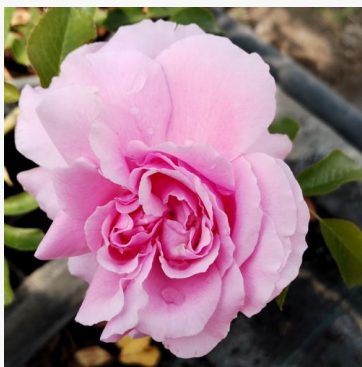

Rosa Euridice

różowy - róża rabatowa floribunda
90-100 cm
róża o intensywnym zapachu - o aromacie centifolia
Takunori Kimura

Rosa Evesorja

różowy - róża rabatowa grandiflora - floribunda
80-120 cm
róża o dyskretnym zapachu - o słodkim aromacie
Jérôme Rateau