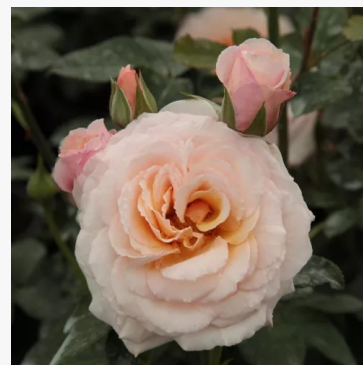

Rosa Pacific™

żółty - róża rabatowa grandiflora - floribunda
90-100 cm
róża o dyskretnym zapachu - o aromacie cynamonu
PhenoGeno Roses