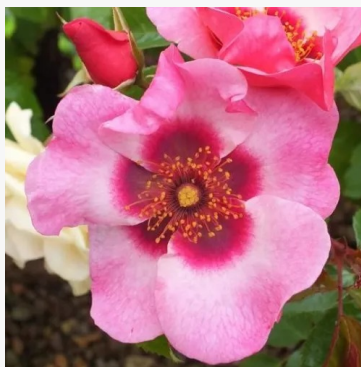

Rosa Bright as a Button

różowy - róża rabatowa floribunda
95-110 cm
róża o dyskretnym zapachu - aromat fiołkowy
Christopher H. Warner