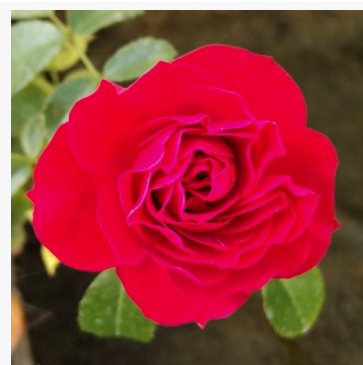

Rosa Cherry Girl®

czerwony - róża rabatowa floribunda
60-70 cm
róża o intensywnym zapachu - aromat piżmowy
Tim Hermann Kordes