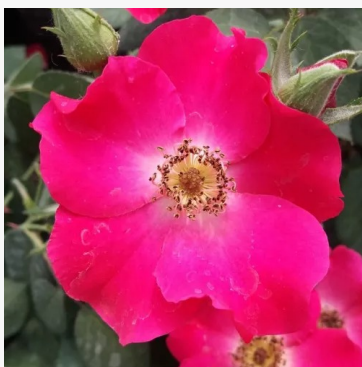

Rosa Brown Velvet

czerwony - róża rabatowa floribunda
60-90 cm
róża o dyskretnym zapachu - o aromacie brzoskwini
Samuel Darragh McGredy IV.

Rosa Buisman's Glory

różowy - róża rabatowa floribunda
60-100 cm
róża o średnio intensywnym zapachu - aromat kwaśny
G. A. H. Buisman