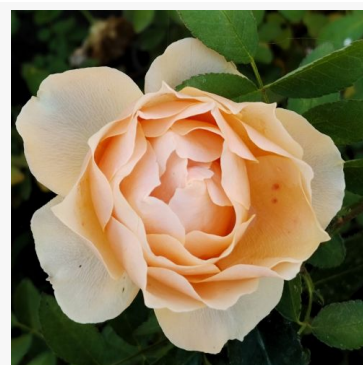

Rosa Henrietta Barnett

żółty - róża rabatowa floribunda
60-80 cm
róża o intensywnym zapachu - aromat kwaśny
Harkness & Co.