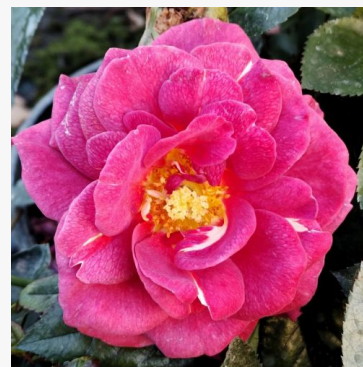

Rosa Brown Velvet

czerwony - róża rabatowa floribunda
60-90 cm
róża o dyskretnym zapachu - o aromacie brzoskwini
Samuel Darragh McGredy IV.