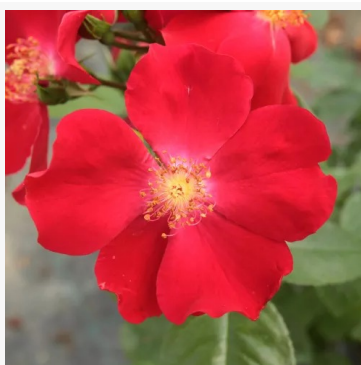

Rosa Heilige Bilhildis

czerwony - róża rabatowa floribunda
40-60 cm
róża bezzapachowa - -
Márk Gergely