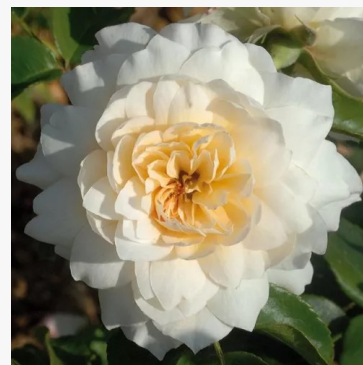

Rosa Nadine Xella-Ricci™

żółty - róża rabatowa floribunda
80-100 cm
róża o intensywnym zapachu - o słodkim aromacie
Dominique Massad