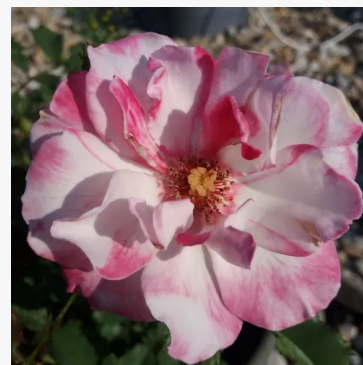

Rosa Tanelagib

biały - różowy - róża rabatowa floribunda
30-50 cm
róża o dyskretnym zapachu - o słodkim aromacie
Hans Jürgen Evers