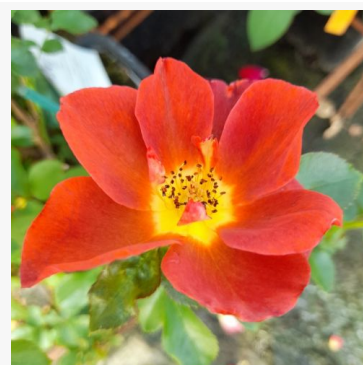

Rosa Espresso

czerwony - róża rabatowa floribunda
60-80 cm
róża bezzapachowa - -
Jan Spek Nurseries