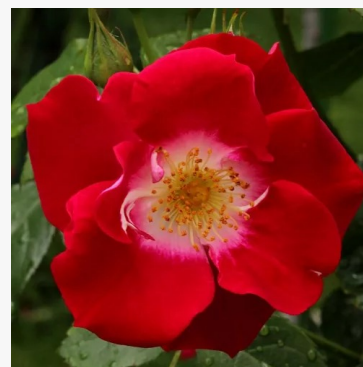

Rosa Winky Girl

czerwony - róża rabatowa floribunda
80-100 cm
róża o dyskretnym zapachu - aromat herbaciany
Martin Vissers