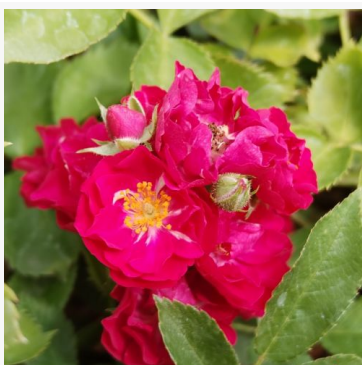

Rosa Splendid™

czerwony - róża rabatowa floribunda
40-60 cm
róża o dyskretnym zapachu - o owocowym aromacie
L. Pernille Olesen, Mogens Nyegaard Olesen

Rosa Steel Fabric

różowy - róża rabatowa floribunda
60-90 cm
róża bezzapachowa - -
Discovered by - pharmaROSA[®]