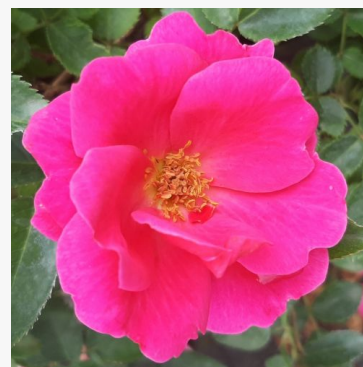

Rosa Gallerandaise

różowy - róża rabatowa polyantha
40-60 cm
róża bezzapachowa - -
Jérôme Rateau

Rosa Garden of Roses®

różowy - róża rabatowa floribunda
50-60 cm
róża o dyskretnym zapachu - o aromacie anyżu
Tim Hermann Kordes