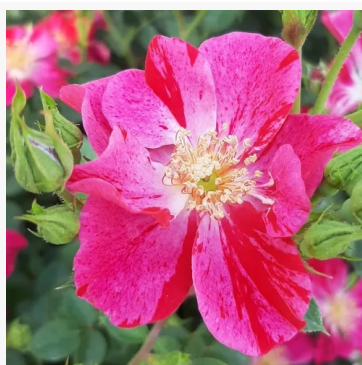

Rosa Ruby™

-! - róża rabatowa polyantha
40-50 cm
róża o dyskretnym zapachu - aromat miodowy
PhenoGeno Roses