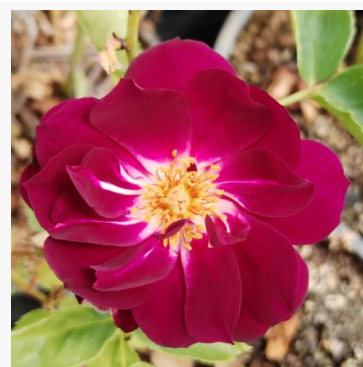

Rosa Wekfabpur

fioletowy - róża rabatowa floribunda
60-80 cm
róża o intensywnym zapachu - o owocowym aromacie
Tom Carruth