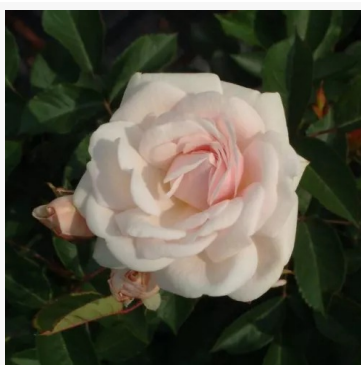

Rosa Marie Pavié

biały - róża rabatowa polyantha
60-90 cm
róža o dyskretnym zapachu - aromat morelowy
Alphonse Alégatière